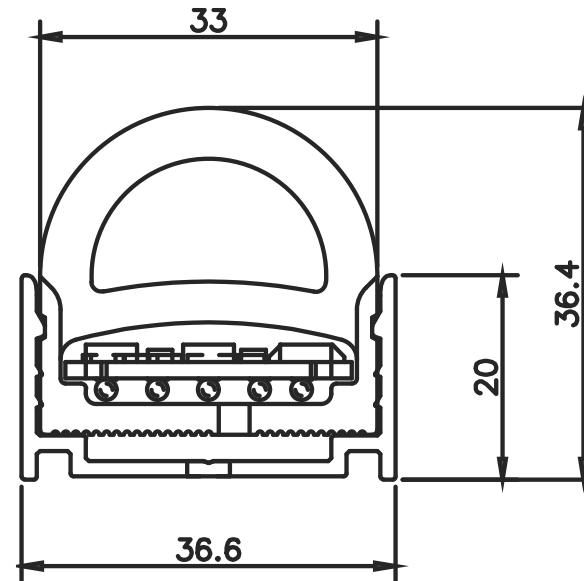

# Product options

---

	Lm / m	Lm / W	W / M	CRI
<b>VNL-3D35C-24-TW</b> <ul style="list-style-type: none"><li>• 2700K to 3000K</li></ul>	1482	64	23,2	90
<b>VNL-3D35C-24-RGBW</b> <ul style="list-style-type: none"><li>• RGB + 3000K</li></ul>	382	17	22,3	90
<b>VNL-3D35C-24-DMX-RGBW</b> <ul style="list-style-type: none"><li>• RGB + 3000K pixel controlled</li></ul>	763	32	24	90

## VNL-3D35C-24-AP

- Aluminum profile.
- Available in lengths starting from 30mm